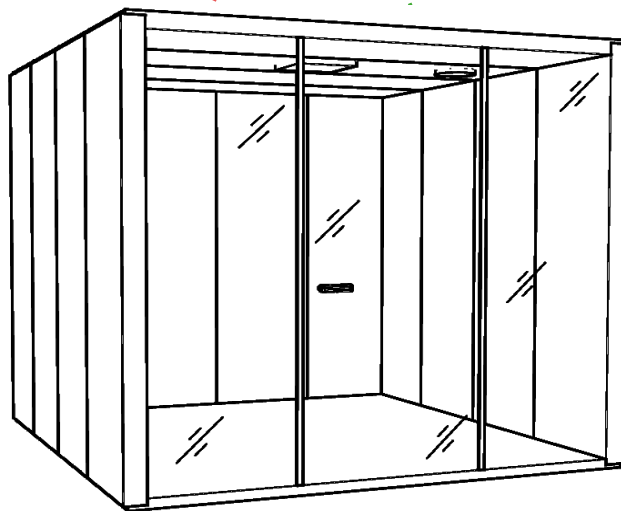

F O A M F A B R I C S

AKUSTIK-BOX

Arbeiten Sie in Ruhe oder führen Sie ein ruhiges Gespräch in einer geschlossenen Umgebung.

Die Akustik-Box ist standardmäßig ausgestattet:

- Schallreduzierung um ca. 35 dB.
- Wände 7 cm Stärke, hochwertige Akustik mit Luftkammer.
- Hartglastür 10 mm stark mit Griffgarnitur.
- Inklusive Beleuchtung mit Bewegungsmelder.
- 2x Belüftung.
- Teppichboden in anthrazit.

Akustik-Box ist auch von außen mit hochwertigem Akustikmaterial befüllt und wird in verschiedenen Stoffqualitäten bezogen.

Außenmaße:

Höhe: 225 cm

Breite: 240 cm

Tiefe: 240 cm

Innenmaße:

Höhe: 213 cm

Breite: 226 cm

Verschiedene Optionen möglich.

Außenmaße:

Höhe: 225 cm

Breite: 240 cm

Tiefe: 240 cm

Innenmaße:

Höhe: 213 cm

Breite: 226 cm

Tiefe: 231 cm

Die Decke hat eine Stärke von 7 cm und der Fußboden ist 5 cm hoch. Die Akustik-Box besteht aus mehreren Teilen, die vor Ort montiert werden.

F O A M F A B R I C S

AKUSTIK-BOX

Arbeiten Sie in Ruhe oder führen Sie ein ruhiges Gespräch in einer geschlossenen Umgebung.