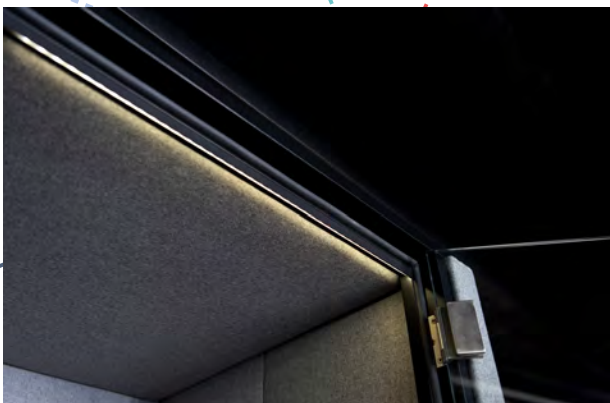

F O A M F A B R I C S

AKUSTIK-BOX

Arbeiten Sie in Ruhe oder führen Sie ein ruhiges Gespräch in einer geschlossenen Umgebung.

Die Akustik-Box ist standardmäßig ausgestattet:

- Schallreduzierung um ca. 35 dB.
- Wände 7 cm Stärke, hochwertige Akustik mit Luftkammer.
- Hartglastür 10 mm stark mit Griffgarnitur.
- Inklusive Beleuchtung mit Bewegungsmelder.
- 2x Belüftung.
- Teppichboden in anthrazit.

Akustik-Box ist auch von außen mit hochwertigem Akustikmaterial befüllt und wird in verschiedenen Stoffqualitäten bezogen.

Außenmaße:

Höhe: 225 cm

Breite: 240 cm

Tiefe: 240 cm

Innenmaße:

Höhe: 213 cm

Breite: 226 cm

Tiefe: 231 cm

Die Decke hat eine Stärke von 7 cm und der Fußboden ist 5 cm hoch. Die Akustik-Box besteht aus mehreren Teilen, die vor Ort montiert werden.