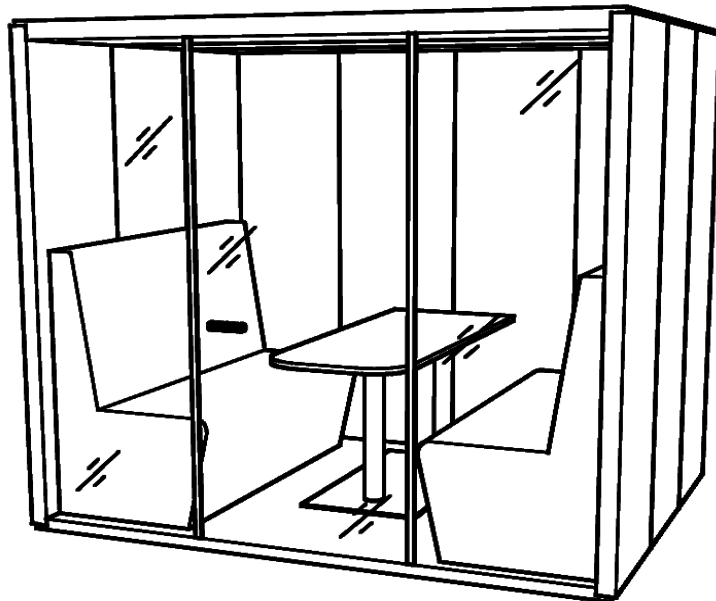

F O A M F A B R I C S

AKUSTIK-BOX

Arbeiten Sie in Ruhe oder führen Sie ein ruhiges Gespräch in einer geschlossenen Umgebung.

Die Akustik-Box ist standardmäßig ausgestattet:

- Schallreduzierung um ca. 35 dB.
- Wände 7 cm Stärke, hochwertige Akustik mit Luftkammer.
- Hartglastür 10 mm stark mit Griffgarnitur.
- Inklusive Beleuchtung mit Bewegungsmelder.
- 2x Belüftung.
- Teppichboden in anthrazit.

Die Akustik-Box ist standardmäßig ausgestattet:

- Schallreduzierung um ca. 35 dB.
- Wände 7 cm Stärke, hochwertige Akustik mit Luftkammer.
- Hartglastür 10 mm stark mit Schlaufe.
- Inklusive Beleuchtung mit Bewegungsmelder.
- 2x Belüftung.
- Teppichboden in anthrazit.

Verschiedene Optionen möglich.

Außenmaße:

Höhe: 225 cm

Breite: 240 cm

Tiefe: 180 cm

Innenmaße:

Höhe: 213 cm

Breite: 226 cm

Tiefe: 172 cm

Die Decke hat eine Stärke von 7 cm und der Fußboden ist 5 cm hoch. Die Akustik-Box besteht aus mehreren Teilen, die vor Ort montiert werden.

F O A M F A B R I C S

AKUSTIK-BOX

Arbeiten Sie in Ruhe oder führen Sie ein ruhiges Gespräch in einer geschlossenen Umgebung.