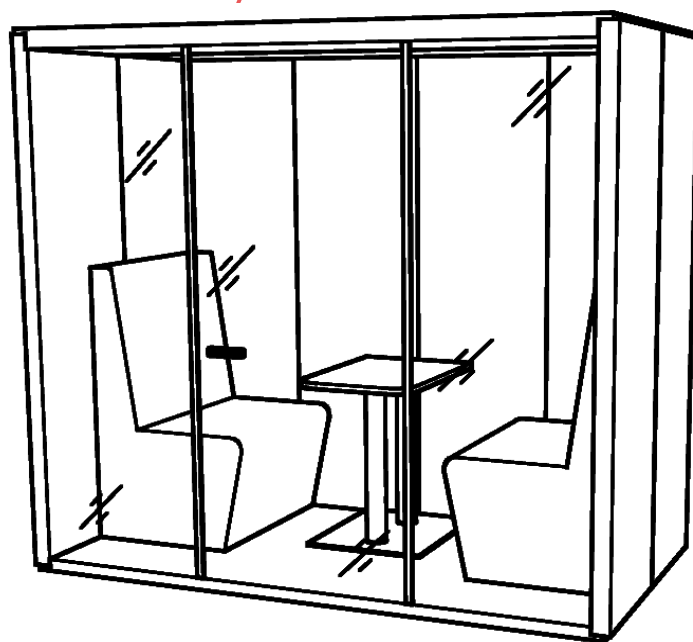

F O A M F A B R I C S

AKUSTIK-BOX

Arbeiten Sie in Ruhe oder führen Sie ein ruhiges Gespräch in einer geschlossenen Umgebung.

Die Akustik-Box ist standardmäßig ausgestattet:

- Schallreduzierung um ca. 35 dB.
- Wände 7 cm Stärke, hochwertige Akustik mit Luftkammer.
- Hartglastür 10 mm stark mit Griffgarnitur.
- Inklusive Beleuchtung mit Bewegungsmelder.
- 2x Belüftung.
- Teppichboden in anthrazit.

Die Akustik-Box ist standardmäßig ausgestattet:

- Schallreduzierung um ca. 35 dB.
- Wände 7 cm Stärke, hochwertige Akustik mit Luftkammer.
- Hartglastür 10 mm stark mit Schlaufe.
- Inklusive Beleuchtung mit Bewegungsmelder.
- 2x Belüftung.
- Teppichboden in anthrazit.

Akustik-Box ist auch von außen mit hochwertigem Akustikmaterial befüllt und wird in verschiedenen Stoffqualitäten bezogen.

Außenmaße:

Höhe: 225 cm

Breite: 240 cm

Tiefe: 120 cm

Innenmaße:

Höhe: 213 cm

Breite: 226 cm

Tiefe: 111 cm

Die Decke hat eine Stärke von 7 cm und der Fußboden ist 5 cm hoch. Die Akustik-Box besteht aus mehreren Teilen, die vor Ort montiert werden.

F O A M F A B R I C S

AKUSTIK-BOX

Arbeiten Sie in Ruhe oder führen Sie ein ruhiges Gespräch in einer geschlossenen Umgebung.